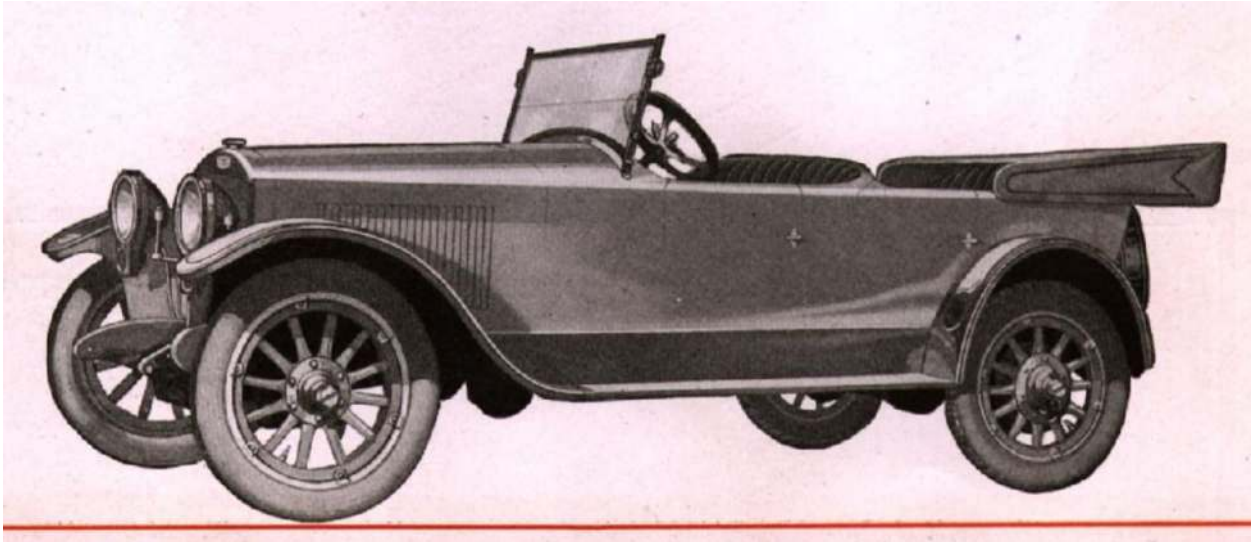

HÖCHSTE QUALITÄT, ZU EINEM GUTEN PREIS

FORTBEWEGUNG

LAND

Auch die mechanisch unterstützte Bewegung an Land hat in der Allianz lange Tradition. Von den ersten Menschenkraft getriebenen Stadtbahnen zu den Gütertransporten die von Großsechsen gezogen wurden, auf der Schiene war es leicht, große Lasten über weite Entfernungen zu tragen. Erst mit der Landnahme auf dem Kontinent konnte sich jedoch das berühmte schienenungebundene Fortbewegungsmittel durchsetzen. Das thyrianische Ipsomobil ! Natürlich führt Haralds eine exklusive Auswahl bekannter und bester Modelle. Für Benutzer in Städten sei noch einmal angemerkt. Das Fahren auf der mittleren Spur von 3, 5 und 7 Spurigen Straßen ist nur Sonderfahrzeugen und Regierungskarossen erlaubt. Wir beraten sie gerne über die Möglichkeit solch eine Ausfuhrgenehmigung zu erhalten. Anfangs stellen wir ihnen aber noch drei der meistverkauften Muskelbetrieben Fahrzeuge der Allianz vor. Hergestellt exklusiv für Harrold's.

MODELL	BESCHREIBUNG	PREIS
FAHRRÄDER		
Fahrrad Arminia	Ein praktisches Fahrrad mit Gummireifen, Schwalbenlenker, Felgenbremse. Für nur 20 C mehr jetzt auch mit Freilaufnabe und	30 C
Lieferanten Dreirad Praxis		200 C
Rennrad Allianz Deluxe	Der Sportrenner unter den Fahrräder	100 C
IPSOMOBILE mit STIRLING CYCLE und ÖLBRENNER