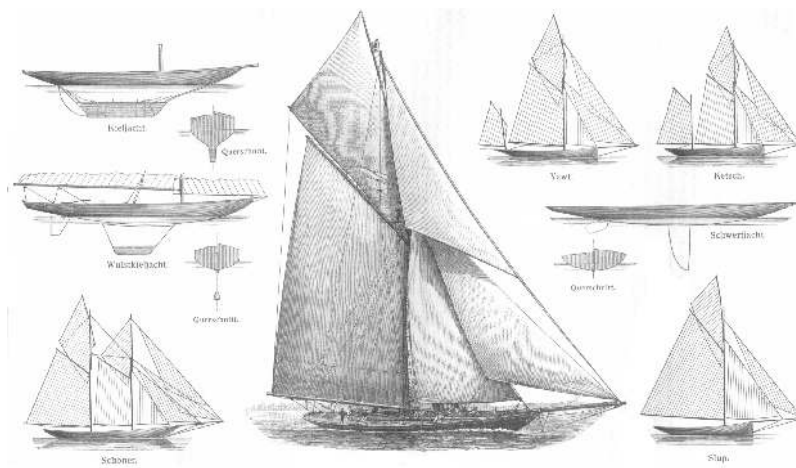

2-10m, Spezialwerkstoff, 1 Mast

5000 C pro m, auf Wunsch in Holz für 1000 C/m

Stirlingaussehborder 500 C pro m bis 4m

750 C pro m bis 10m

max Geschwind. 50 km/h

HOCHSEESCHIFFFAHRT

Freideck Schnellschiff "Skarabäus Superior"

Die Hochseevariante der berühmten Windfee Modelle ist genauso schnell aber unter dem Deck mit luxuriösen Schlafplätzen ausgestattet.

1500 pro m

6-25m, Holz

Kabinenkreuzer "Scheepemaker Luxus"

Das wahre Reiseschiff für den Mann oder die Frau von Welt. Starke S43 Dampfturbinen machen es sehr ausdauernd und schnell. Für je 6m Schiffslänge enthält das Schiff 2 Kabinen für 2-4 Personen. Ansonsten einen kleinen Salon in edelm Holz, einen Stauraum, ein WC und eine Küche. Die 50m Version

1800 C pro m in Holz

2400 C pro m in Stahl

+ 4000 C für leichte Deck und Flankenpanzerung

+ 15000 C für 2* 3 Zoll Schnelllade-Geschütze

6-50m, Holz oder Stahl

Forschungstauchboot "Pilarat Ausblick"

Das Tauchboot ist unser neuestes Angebot. Schauen sie nicht nur auf das Meer, Sondern auch darunter ! Mit 3 Sitzplätzen, einem Brennergetriebenen Schwungrad für bis zu 30Sm Unterwasserfahrt bei 4Sm/h. Die Reichweite Überwasser beträgt 150 Sm

350000 C

+25000 C für einen mechanisch betätigten Arbeitsarm