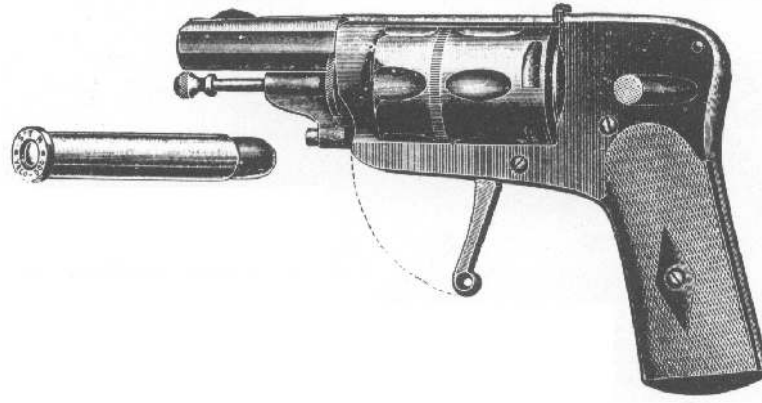

HÖCHSTE QUALITÄT, ZU EINEM GUTEN PREIS

WAFFEN

Fast alle Waffen dieser Abteilung wurden in den besten Waffenfabriken des Landes hergestellt. Selbst viele der einfachsten Ausführungen werden trotz ihrer "Namenslosigkeit" dennoch bei Razzia, Scheepemaker usw. gefertigt. Also erwerben sie stets äußerst zuverlässige Produkte. Dieses Jahr bietet Haralds erstmalig eine vollautomatische Waffe an. Sehen sie selbst. Das Leusgewehr hat sich bei Marine, Luftwaffe und Kontinental Armee stets bewährt.

Abschließend bleibt noch zu sagen: Wir gewähren auf Feuerwaffen eine einmalige "Laufkrepier-Garantie" und unsere Blankwaffen sind alle, bei normalem Gebrauch, "Extra Furchenfest".

MODELL	BESCHREIBUNG	PREIS
FEUERWAFFEN		
Weizheimer Duellpistolen (Set)	Die Duelltraditionen des Kontinents haben sich in ihrer reizvollen Urform vor allem in den unabhängigen Fürstentümern erhalten. Diese Vorderlader-Pulverpistolen sind ein phantastisches Geschenk für alle Freunde dieses faszinierenden Hobbys.	Kal.12-15mm, einschüßig, Vorderlader mit Steinschloß, 300-600g, 20 C in edler Holzkassette mit vielem Zubehör: Pulverflasche, Kugelzange, Pflaster, Putzzeug (+4 Schaden, 3 Runden zum Laden, 20m effek. Reichweite)