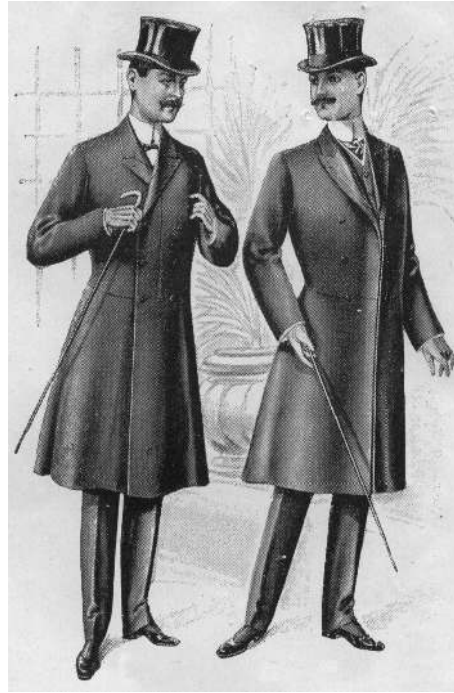

12 Schoffeesorten, tonisches Wasser, Algenbier vom Faß!

Wir bestreichen unsere Schnittchen nur mit besten Zutaten und

den berühmten PH Saucen

HÖCHSTE QUALITÄT, ZU EINEM GUTEN PREIS

AUSSTATTUNGEN

HERREN

Willkommen in der Herren-Abteilung. Alle Kleidungsstücke hier, sind in jeder Standardgröße erhältlich. In Kindergrößen kostet jedes Stück 25 % weniger. Die angegebenen Preise beziehen sich auf Kleidungsstücke in unserer bewährten Standard-Qualität in den üblichen Grundfarben: weiß, schwarz, blau, grün und braun. Einfachere Ausführungen kosten zwischen 20-30 % weniger. Luxusvarianten, bestickt, aus festerem Stoff etc. gehen um bis 200% über diesen Preis. Wenden sie sich wenn sie Fragen habe einfach an unser geschultes Fachpersonal. Harralds ist stets bemüht jedem Kundenwunsch zu entsprechen.