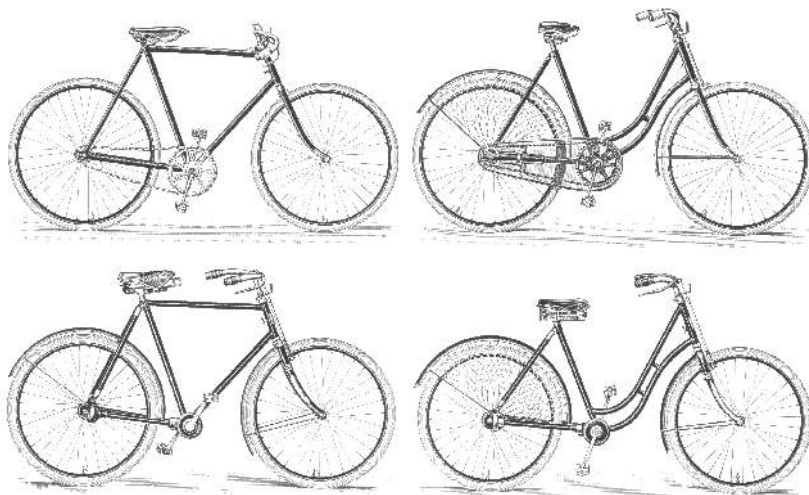

Fuhrts T-Modell	Auch wenn das D-Modell nicht unbedingt die hohen Standards unseres Hauses erfüllt, so ist es dennoch das meist verkaufte und vor allem am weitesten verbreitete Ipsomobil jemals. Daher sahen wir uns gezwungen dieses variable aber sehr spartanische Fahrzeug in unseren Katalog aufzunehmen. Wahlweise als 2 Sitzer mit Flachbett, 4 Sitzer oder Kastenwagen (+100C). <i>Daten: 20 PS 2 Zylinder Brenner; 3 Gänge (1 davon rückwärts); 40 km/h max</i>	2000 C
Fuhrts A-Modell	Im Vergleich zum T-Modell eine grandiose Verbesserung. Das neue A-Modell von Fuhrts besitzt sowohl 4 Türen als auch ein optionales Dach. <i>Daten: 40 PS 4 Zylinder Brenner; 4 Gänge (1 davon rückwärts); 60 km/h max</i>	3000 C
Raibach Diktator	Eine gute Firma, die schon lange hervorragende Ipsos produziert. Der Diktator ist ein großes Preiswertes Fahrzeug mit vielen Anwendungsmöglichkeiten. <i>Daten: 40 PS 4 Zylinder Brenner; 4 Gänge (1 davon rückwärts); 60 km/h max</i>	4000 C
Raibach Abenteuerer	Ein leichter Späh und Panzeripso. Sehr praktisch für Reisen über den Kontinent. <i>Daten: 80 PS 10 Zylinder Brenner; 4 Gänge (1 davon rückwärts); 50 km/h max</i>	7500 C
Scheepemaker Gouverneur	Die Regierungen von 20 der 21 großen Inseln haben sie zur Regierungskarosse gewählt. Warum sollten sie dann nicht auch von dem Luxus Gebrauch machen? Der Gouverneur besitzt 2 zueinander gestellte hintere Sitzreihen die mit einem faltverdeck überdacht werden können. Die vorderen unbedachten Plätze sind dem Chauffeur und einem Diener/Wachmann vorbehalten. <i>Daten: 100 PS 16 Zylinder Brenner; 6 Gänge (1 davon rückwärts); 100 km/h max</i>	10000 C
Tuchner Custom	Und wieder haben sich die berühmten Tuchner Manufakturen etwas ganz besonderes einfallen lassen. Auf der Basis ihres erfolgreichen Sportlimosinenkonzeptes bekommt man jetzt eine Karosse nach Wunsch. Ob Roadster, 4, 6 oder 8 Sitzer, Ob Flachbett oder Panzerwagen. . <i>Daten: 150 PS 16 Zylinder Brenner; 6 Gänge (1 davon rückwärts); 150 km/h max</i>	25000 C