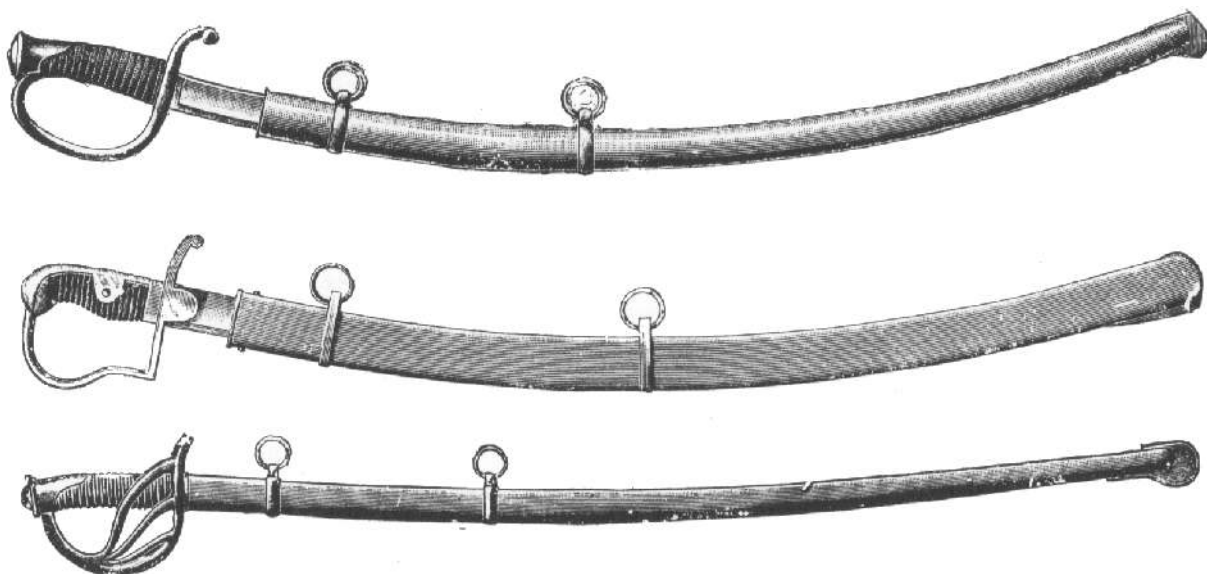

höchste Qualität, zu einem guten Preis

Handgranate (verschiedene Hersteller)

Direkt aus den Gräben rund um die Enklave. Unseren Einkäufern ist es gelungen eine besonders schöne Kollektion von Handgranaten nach Beendigung der Kampfhandlungen aufzukaufen. Für die korrekte Funktion dieser Kriegsüberschüsse kann Haralds jedoch keinerlei Garantie gewähren.

10 C TIA Annanas
12 C TIA Diskus
5 C Tyree Stab
25 C TIA Senfgas Sphere
(+4 Schaden, 10m effek. Reichweite)

RWF Flammenwerfer "Grabenfreund"

Ebenfalls direkt aus des Gräben, besonders auf Neubesiedelungen, zur Rodung und Schädlingsbekämpfung zu empfehlen. Man glaubt nicht wie viel Arbeit gespart wird, gegenüber konventionellen Methoden. Mit voller Geld-zu-rück Garantie bei Nichtgefallen.

150 C mit 2 Tanks
35 C pro Tank
(+8 Schaden, 15m effek. Reichweite)

WAFFEN ZUBEHÖR

Putzzeug

Dieses Putzzeug hilft beim Reinigen aller Waffen und Gerätschaften. Anbei Kette, Bürsten, Ölflasche uvm.

kleine Kaliber (bis 10mm)
12 C
große Kaliber
20 C

Ersatzteile

Fragen sie nur unsere Mitarbeiter, oder füllen sie einen Bestellbogen aus auf dem sie genau angeben für welche Waffen das Teil ist. Sie können das defekte Objekt auch beilegen. Wir unterbreiten ihnen gerne einen Vorschlag zum Preis

verschieden