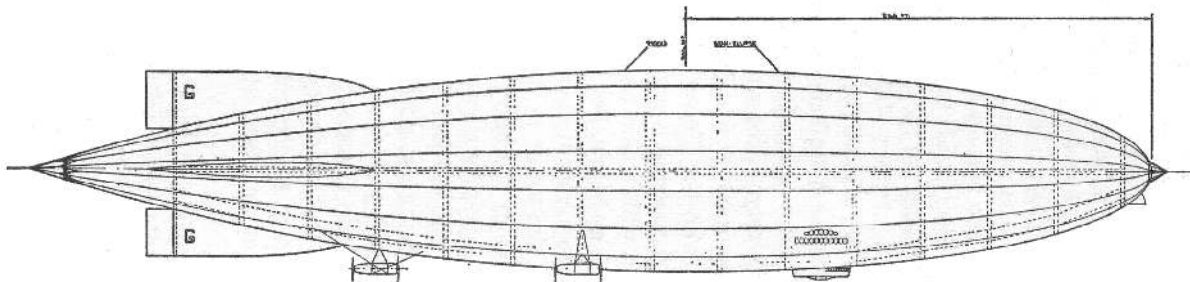

200000 C

Scheepemaker Festung

Eine auf den Personenfernverkehr zugeschnittene Version des berühmten Krieglufschiffes. 100 Personen in Doppelkabinen. Speisesaal, Bibliothek und Aufenthaltsraum mit Konzertflügel machen Reisen in diesem Zivilluftschiff zur Freude. Auch Luftpiraten haben gegen die erneut verbesserte Daunenpanzerung und die 22 Leusgewehre kaum eine Chance.

1000000 C

Scheepemaker Zigarre

Für alle die der neuen "schwerer als Luft" Luftfahrt noch nicht vertrauen aber dennoch nicht auf schnellstmögliche Beförderung verzichten können. Dieses 12 Mann Zeppelin war gestern noch ein militärisches Geheimnis. Heute bieten es bei Harralds bereits exklusiv in der Zivilversion. Über 200km / h werden durch einen besonderen Rumpfaufbau, ohne Gondel, ermöglicht.

350000 C

Tuchner T75

Sie kommen aus dem Ausland ? Sie suchen eine exklusives Geschenk für den Herren ihres kleinen Landes ? Warum nicht ein Luftschiff schenken ? Mit dem Tuchner T75 haben sie das ultimative Geschenk gefunden. Einfach in der Handhabung. Ein Tragekonzept mit halbstarre Hülle die durch heiße Luft gehalten wird machen dieses Luftschiff auch ab von Heliumquellen zu einem echten Schatz.

250000 C