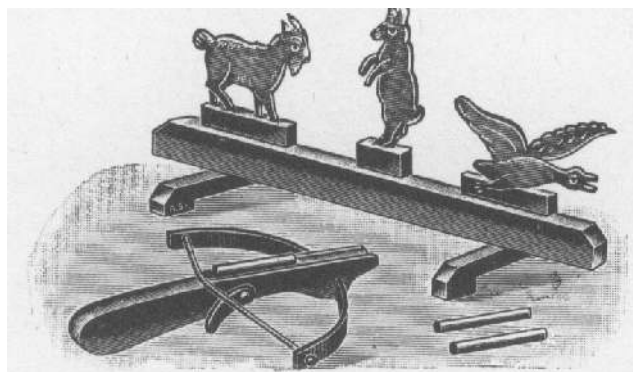

Spielzeug

Plüschtiere	kleine Saurier, Schafe, Spinnen und viele Tier vom Kontinent, exklusiv nun auch Bären	ab 2 C
Figuren	Soldaten, Personen der Gesellschaft, Pyggs und Siedler, Der Hof Tyrees	Spielsets von 5 C - 100 C
Spiele	Königsmord, Springdrüber, Pygg ärgere dich nicht, Schieß das Tier	ab 2 C in einfacher Ausführung
mechanisches Spielzeug	Ypsomobil, Dampfer, Panzerfahrzeuge und Luftschiffe zum Aufziehen. Neu in passender Größe zum Pyggspielset	ab 20 C
Spielfahrzeuge	Feder-Ypsomobil, Feder-Panzerschiff, Tretluftschiff (zzgl. Gas)	50 C - 200 C
Verkleidung	verschiedenste Kostüme um das kreative Rollenspiel der Liebsten zu fördern: Pyggkostüm, KA.TIA Soldat, Luftschiffer, Fee, Crammonische Prinzessin, Faidin	ab 10 C